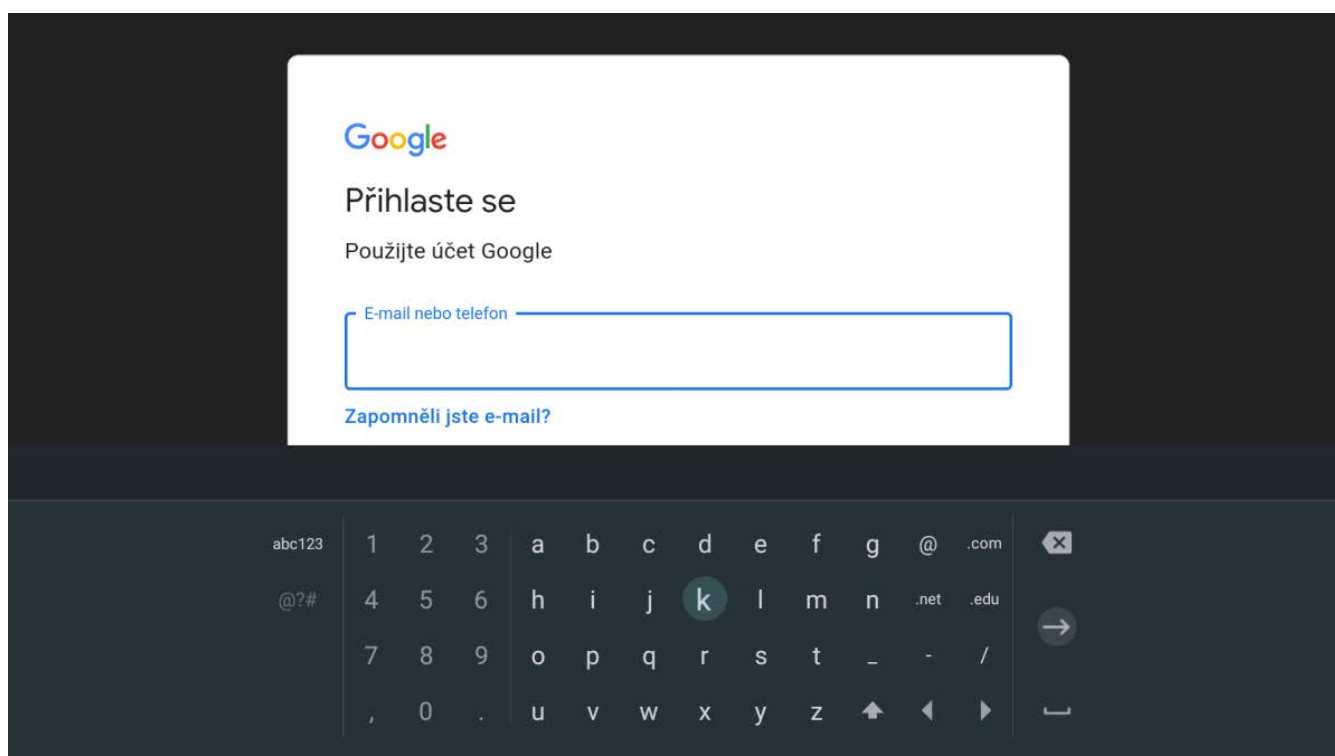

OVLÁDÁNÍ SET-TOP BOXU

SKYWORTH HY4403

První spuštění a ovládání

Po zapojení set-top boxu a nastavení jazyka budete vyzváni k přihlášení do Google účtu.

Přihlášení ke službám Google

Pokud se přihlásíte ke službám Google, budete moci stahovat různé aplikace bez omezení (např. YouTube, iVysílání,...) a také filmy dle vlastního výběru.

Když Google účet nemáte, můžete si jej založit na stránce <https://accounts.google.com>. K jeho založení doporučujeme použít PC nebo telefon. Poté na obrazovce pokračujte volbou **Přihlásit se**.

Pokud se přes Google účet nechcete přihlašovat, zvolte volbu **Přeskočit**.

První spuštění a ovládání

V případě, že jste se rozhodli využívat Google účet, vyberte volbu **Použít dálkové ovládání**.

Vyplňte přihlašovací údaje ke svému Google účtu, nejdříve zadejte e-mailovou adresu nebo telefon a potom heslo.

Správnost hesla si můžete ověřit stisknutím tlačítka  na ovladači set-top boxu a zaškrtnutím checkboxu **Zobrazit heslo**. **TIP!** Pro jednodušší manipulaci doporučujeme připojit k set-top boxu myš přes USB.