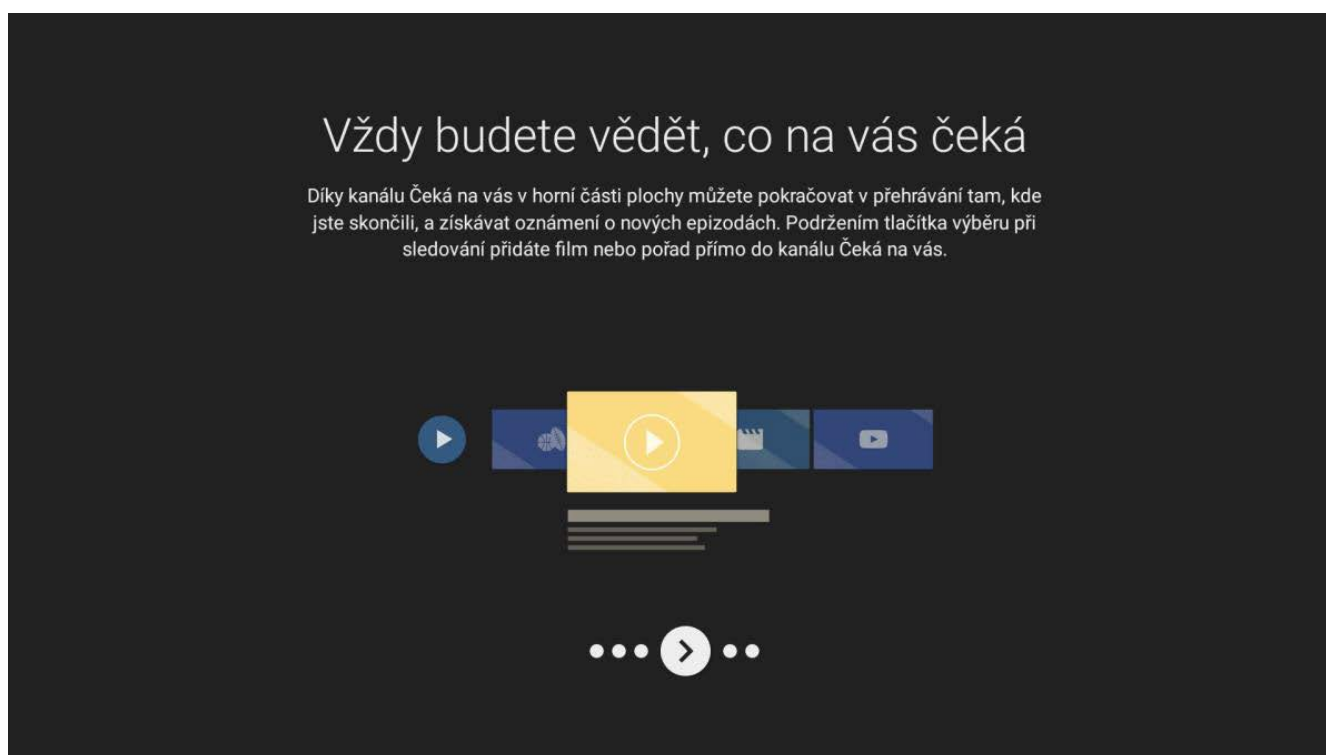

Pokud jste přihlášení do **Google účtu**, můžete si stáhnout aplikaci dle svého výběru a přidat ji na plochu.