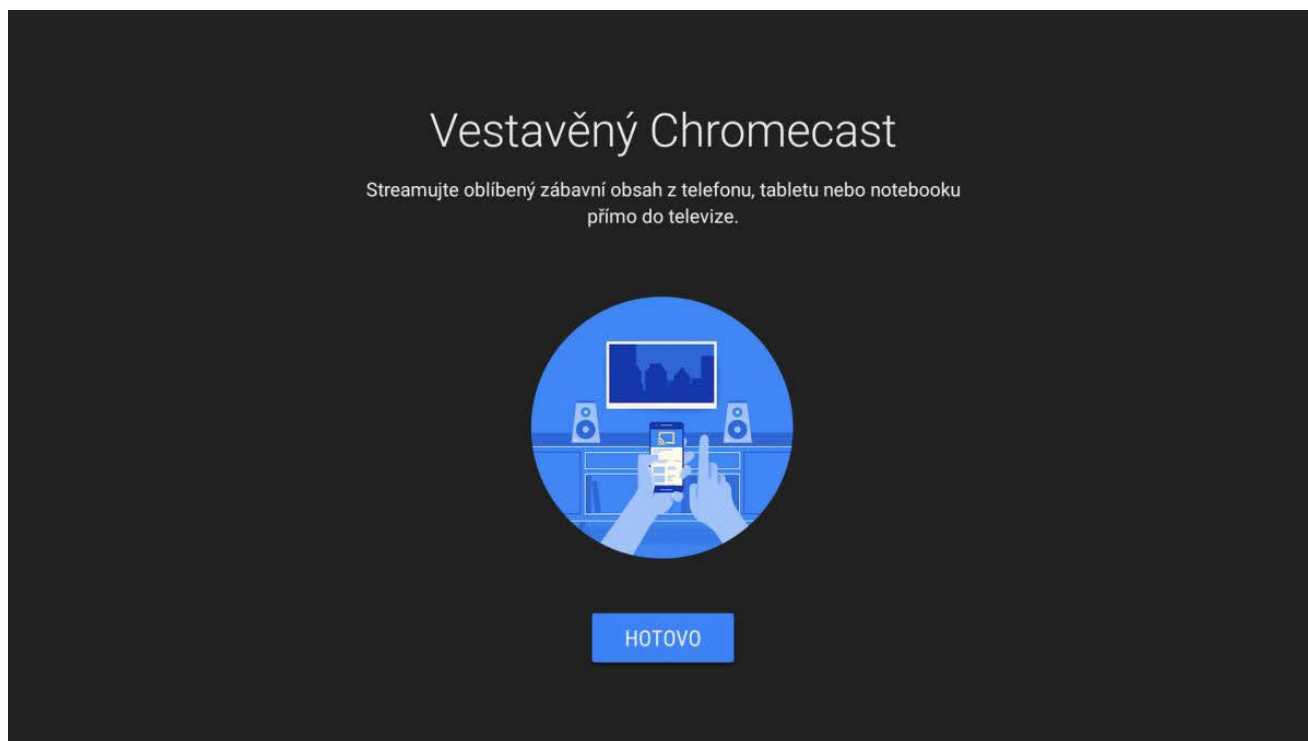

Pokud jste přihlášení do **Google účtu**, můžete si stáhnout aplikaci dle svého výběru a přidat ji na plochu.

První spuštění a ovládání

K dispozici máte základní balíček aplikací nainstalovaný přímo od výrobce. Další aplikace a hry si můžete stáhnout prostřednictvím **Google Play**.

Chromecast umožňuje streamovat multimediální obsah z displeje chytrého telefonu na obrazovku televize.

První spuštění a ovládání

Následně se zobrazí domovská obrazovka s přehledem aplikací v Android TV.