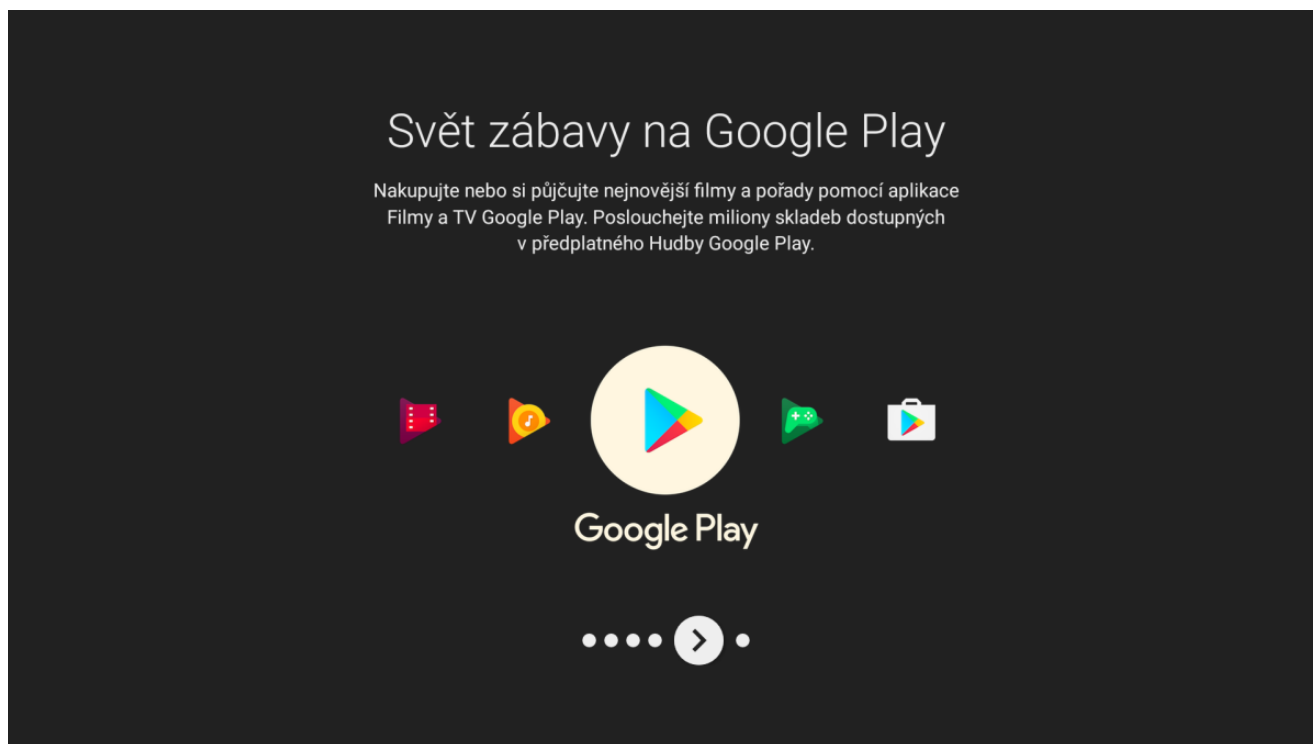

První spuštění a ovládání

K dispozici máte základní balíček aplikací nainstalovaný přímo od výrobce. Další aplikace a hry si můžete stáhnout prostřednictvím **Google Play**.