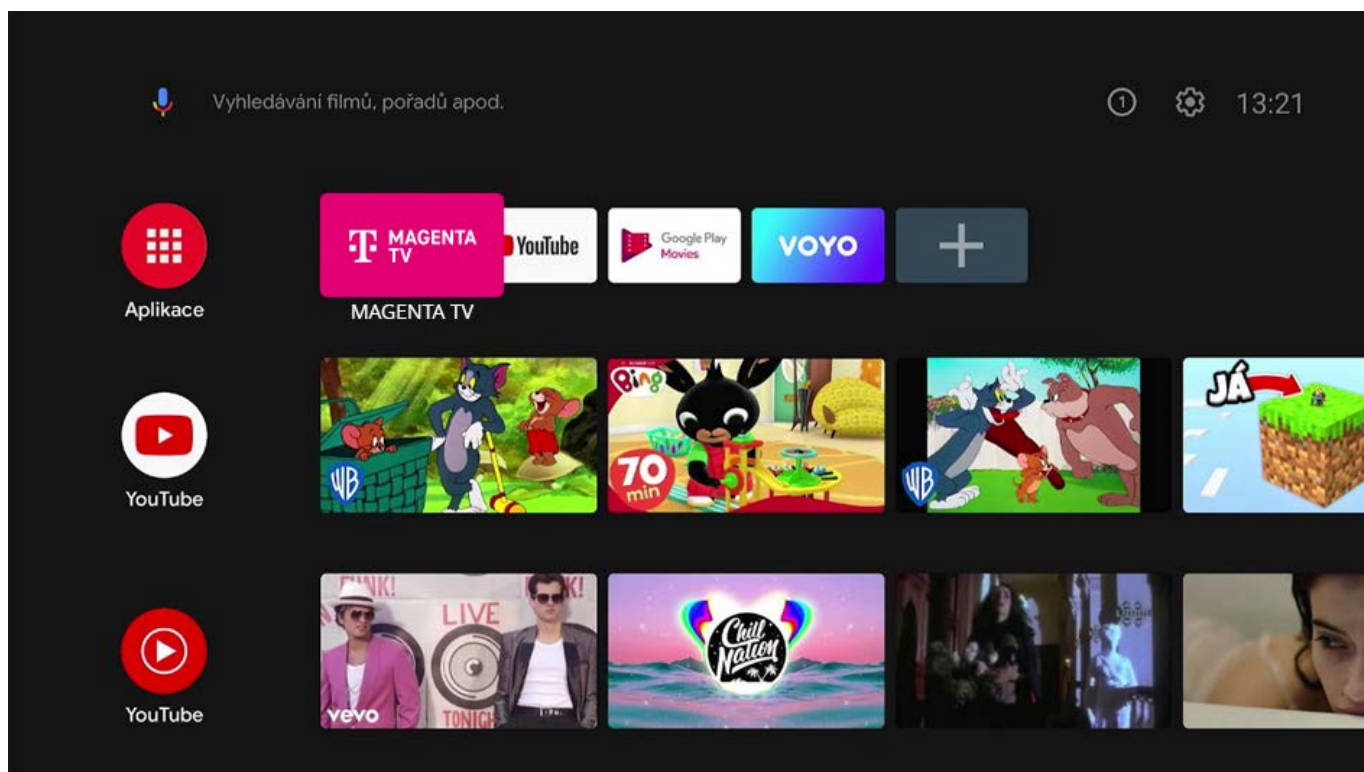

Android TV je operační systém, který kromě klasického vysílání, umožňuje spouštět hry či aplikace.

První spuštění a ovládání

Plocha operačního systému představuje vaši domovskou obrazovku, kde máte přehledně seřazeny dostupné aplikace a můžete sledovat živé vysílání.

Pokud jste přihlášení do **Google účtu**, můžete si stáhnout aplikaci dle svého výběru a přidat ji na plochu.

První spuštění a ovládání

K dispozici máte základní balíček aplikací nainstalovaný přímo od výrobce. Další aplikace a hry si můžete stáhnout prostřednictvím **Google Play**.

Chromecast umožňuje streamovat multimediální obsah z displeje chytrého telefonu na obrazovku televize.

První spuštění a ovládání

Následně se zobrazí domovská obrazovka s přehledem aplikací v Android TV.

V prvním řádku uvidíte základní aplikace. Na první pozici je vždy umístěná aplikace **MAGENTA TV** a přihlášení do ní proběhne automaticky.

Z ostatních aplikací doporučujeme YouTube, Voyo, Google filmy a další.