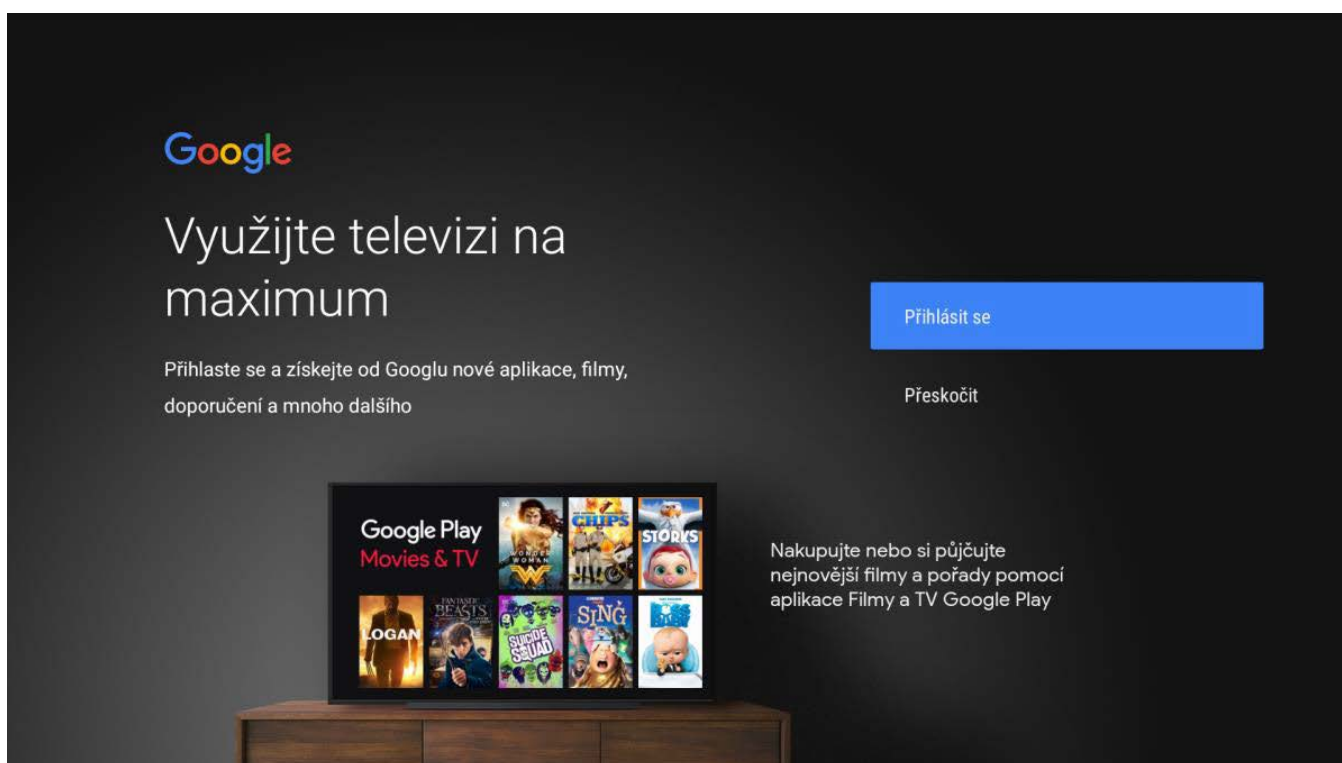

První spuštění a ovládání

Po zapojení set-top boxu a nastavení jazyka budete vyzváni k přihlášení do Google účtu.

Přihlášení ke službám Google

Pokud se přihlásíte ke službám Google, budete moci stahovat různé aplikace bez omezení (např. YouTube, iVysílání,...) a také filmy dle vlastního výběru.

Když Google účet nemáte, můžete si jej založit na stránce <https://accounts.google.com>. K jeho založení doporučujeme použít PC nebo telefon. Poté na obrazovce pokračujte volbou **Přihlásit se**.

Pokud se přes Google účet nechcete přihlašovat, zvolte volbu **Přeskočit**.