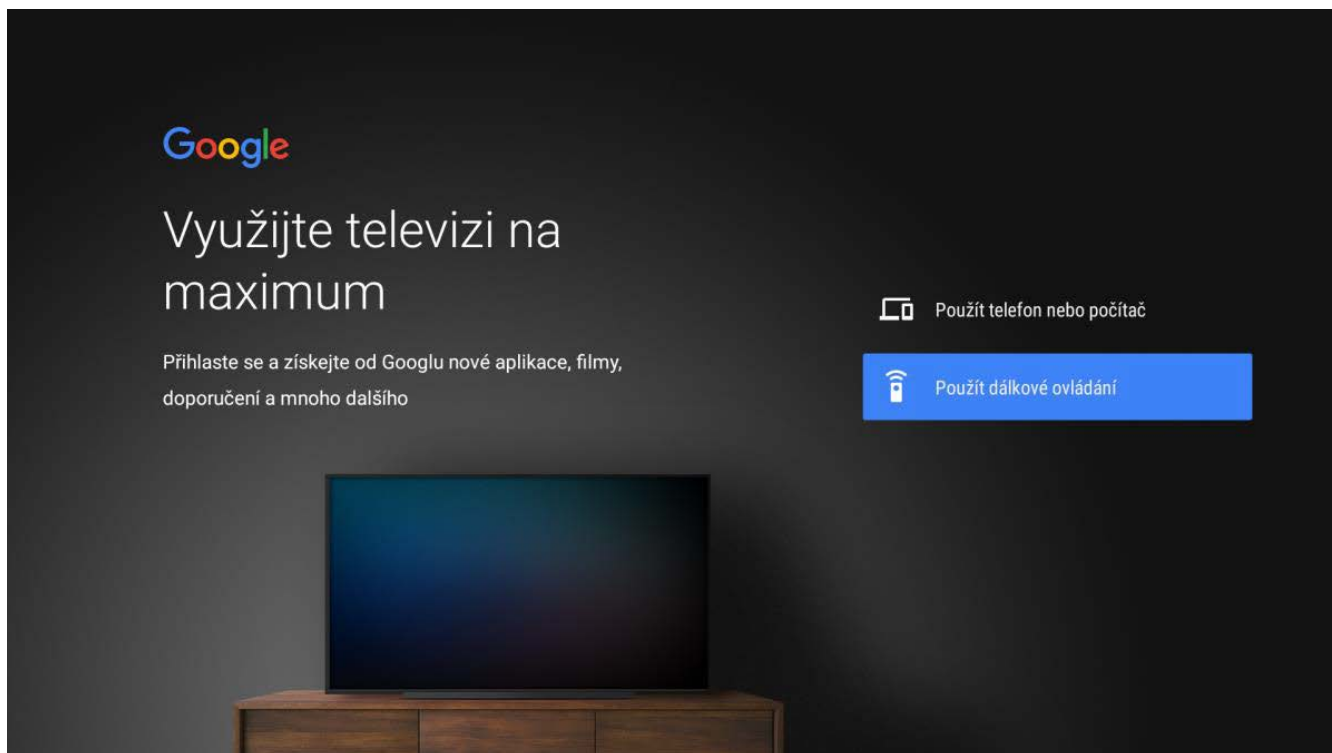

První spuštění a ovládání

V případě, že jste se rozhodli využívat Google účet, vyberte volbu **Použít dálkové ovládání**.