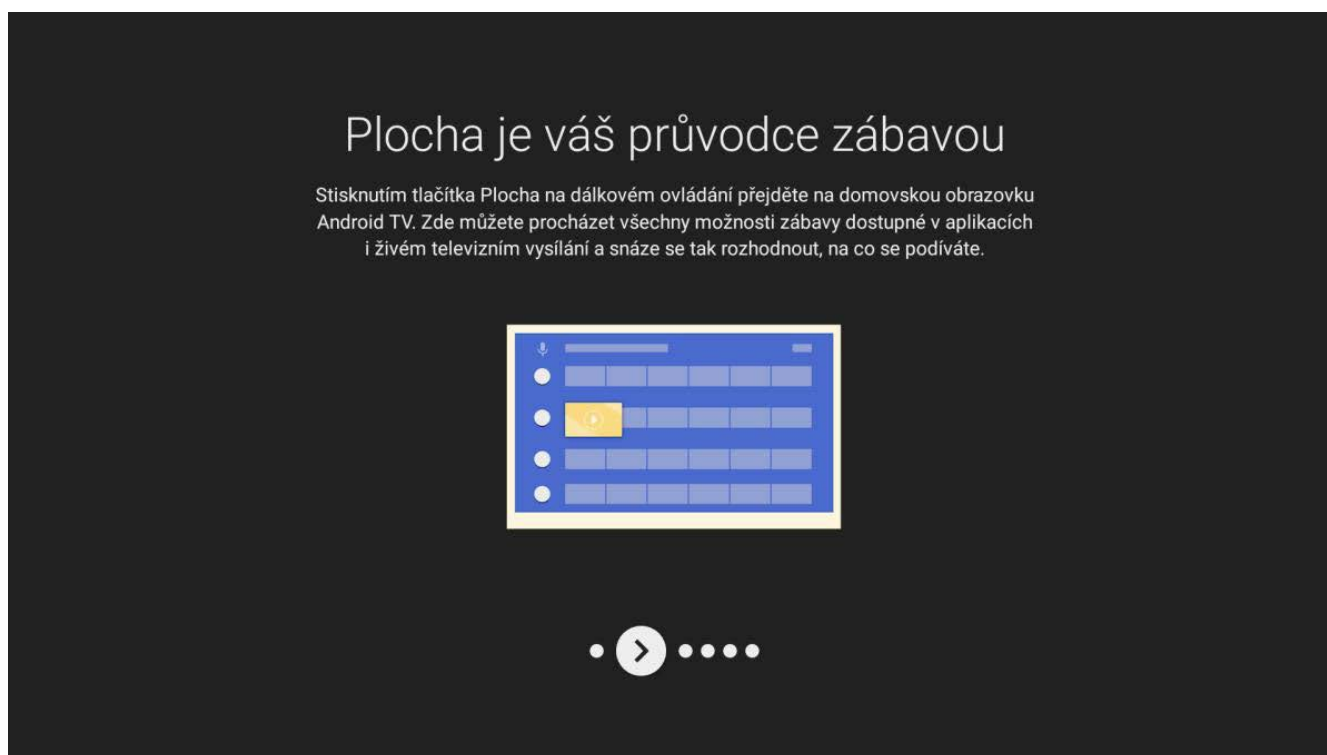

První spuštění a ovládání

Seznámit s jednotlivými funkcemi se můžete pomocí Android TV.

Android TV je operační systém, který kromě klasického vysílání, umožňuje spouštět hry či aplikace.