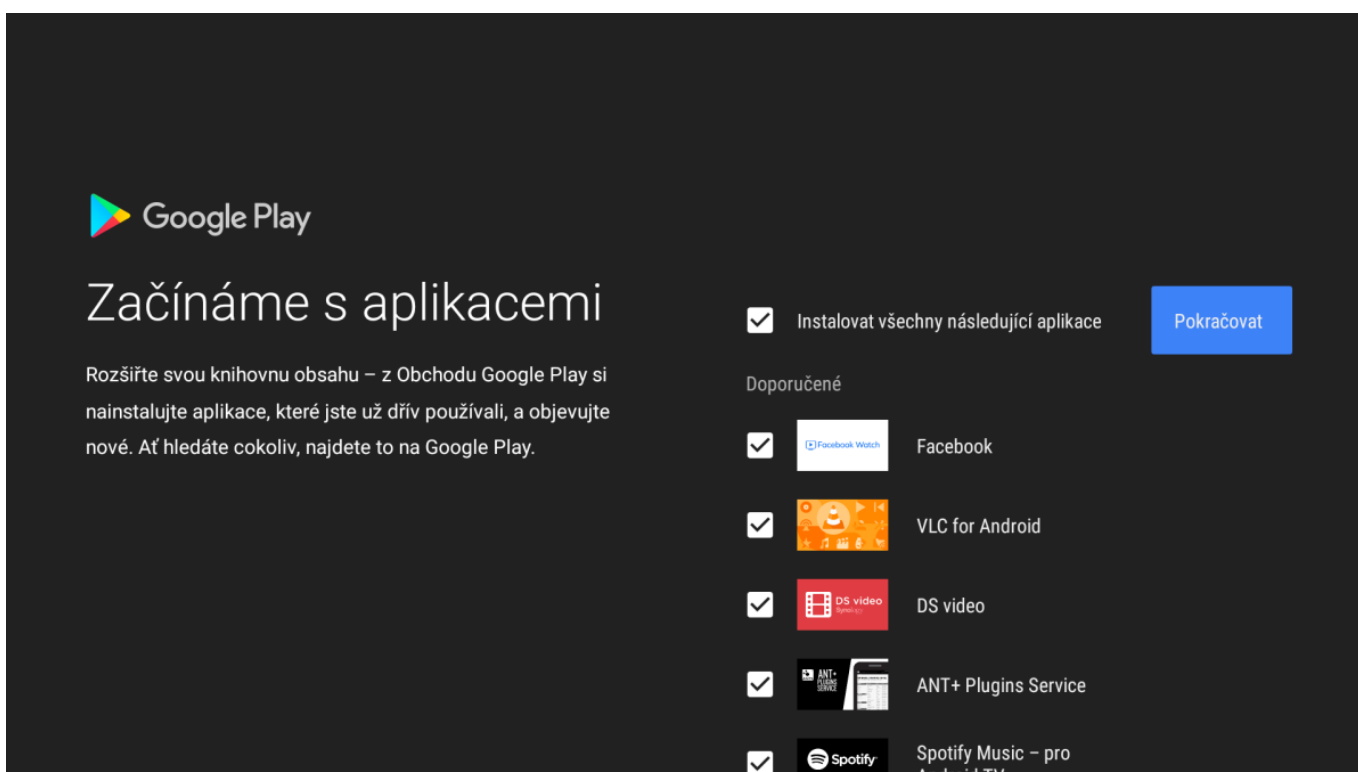

Název pro set-top box si můžete vybrat z uvedené nabídky, nebo si zadat vlastní název.

Vyberte aplikace, které si chcete nainstalovat a potvrďte volbou **Pokračovat**.

První spuštění a ovládání

Seznámit s jednotlivými funkcemi se můžete pomocí Android TV.