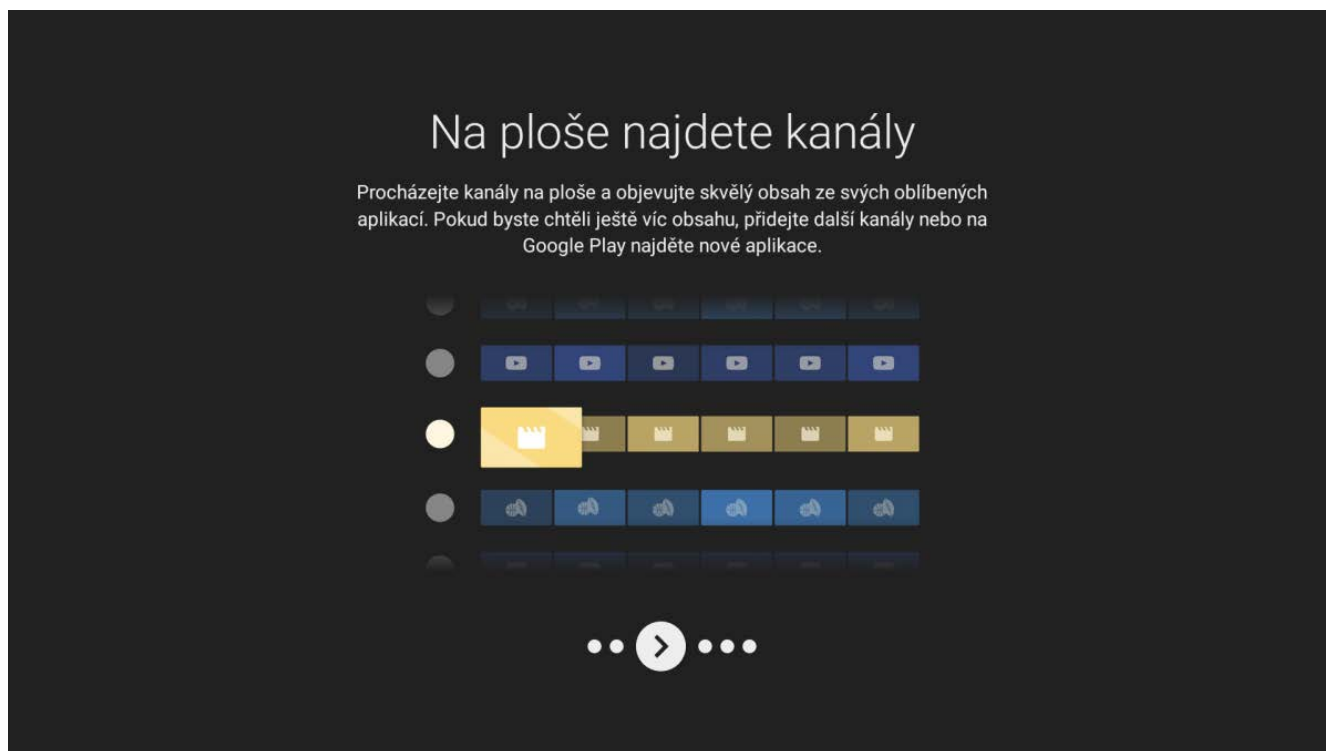

Název pro set-top box si můžete vybrat z uvedené nabídky, nebo si zadat vlastní název.

Vyberte aplikace, které si chcete nainstalovat a potvrďte volbou **Pokračovat**.

První spuštění a ovládání

Seznámit s jednotlivými funkcemi se můžete pomocí Android TV.

Android TV je operační systém, který kromě klasického vysílání, umožňuje spouštět hry či aplikace.

První spuštění a ovládání

Plocha operačního systému představuje vaši domovskou obrazovku, kde máte přehledně seřazeny dostupné aplikace a můžete sledovat živé vysílání.