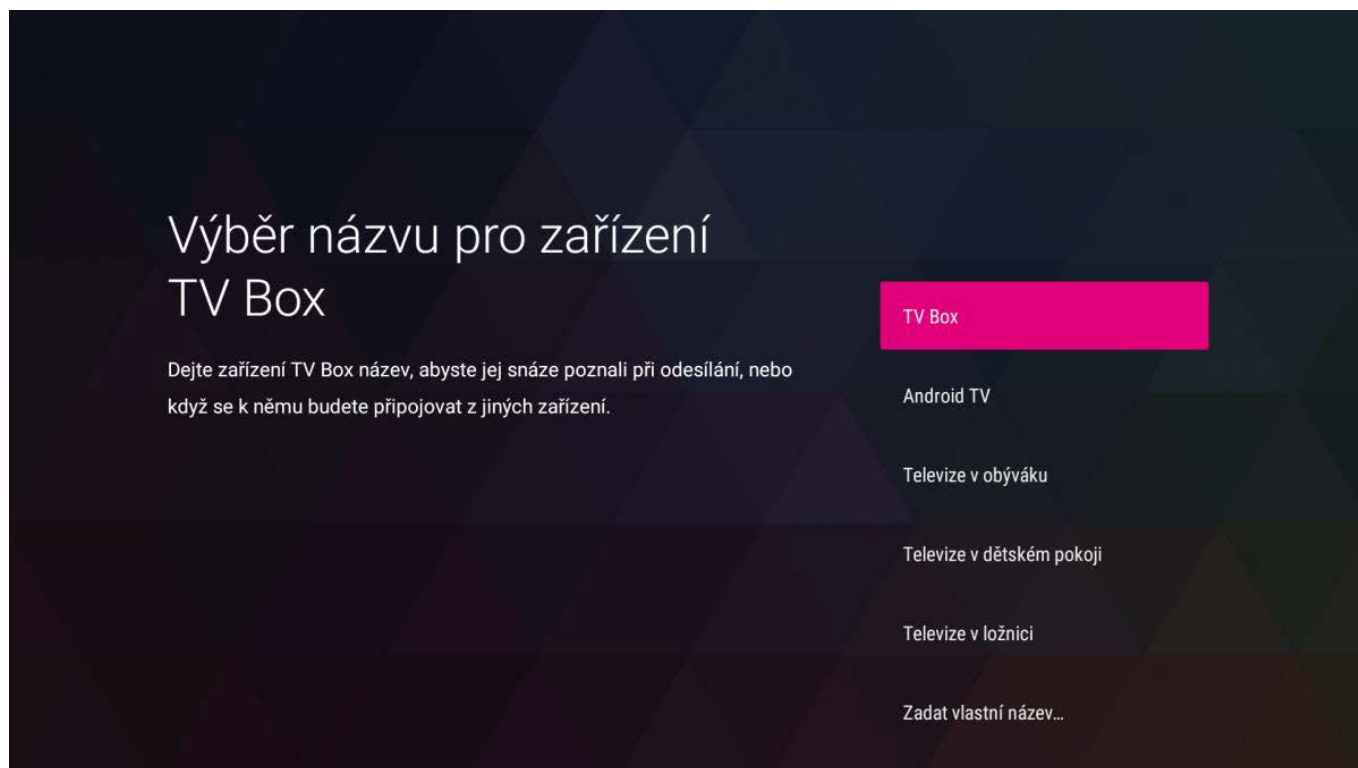

Název pro set-top box si můžete vybrat z uvedené nabídky, nebo si zadat vlastní název.

Vyberte aplikace, které si chcete nainstalovat a potvrďte volbou **Pokračovat**.

První spuštění a ovládání

Seznámit s jednotlivými funkcemi se můžete pomocí Android TV.