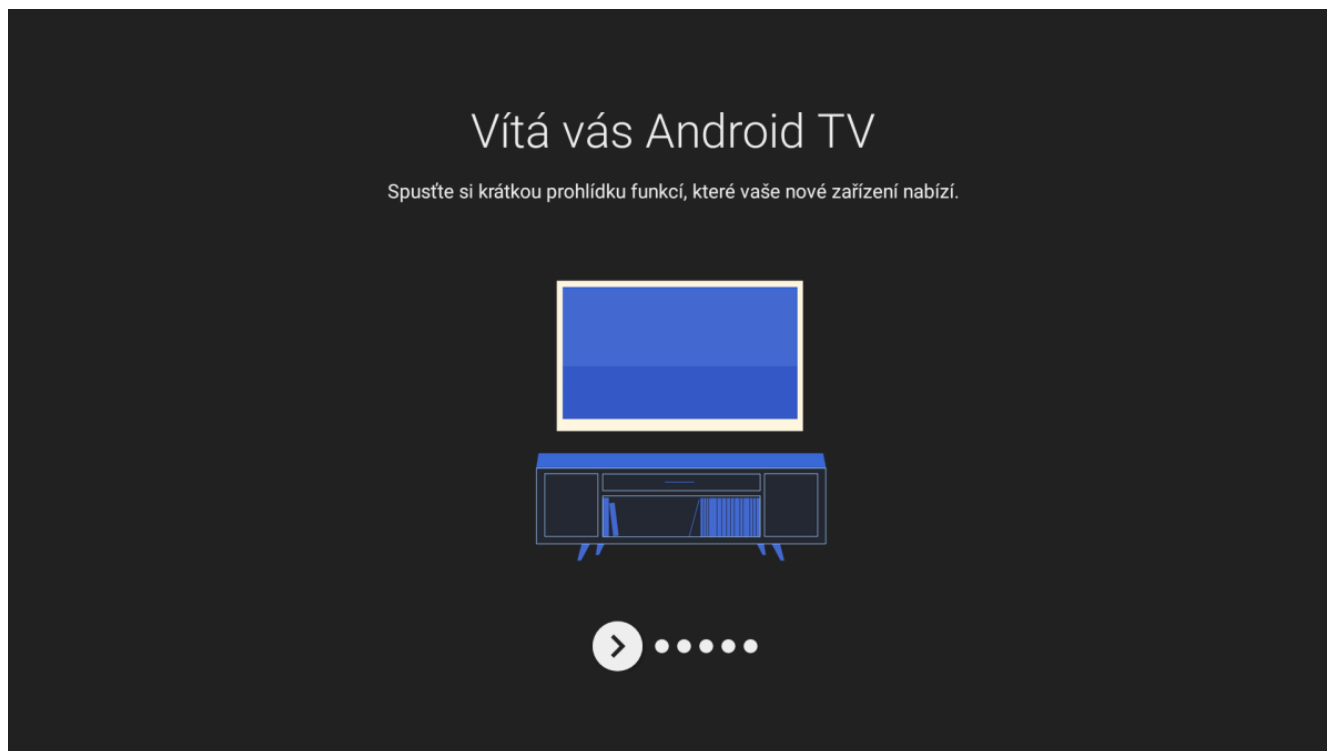

První spuštění a ovládání

Seznámit s jednotlivými funkcemi se můžete pomocí Android TV.

Android TV je operační systém, který kromě klasického vysílání, umožňuje spouštět hry či aplikace.