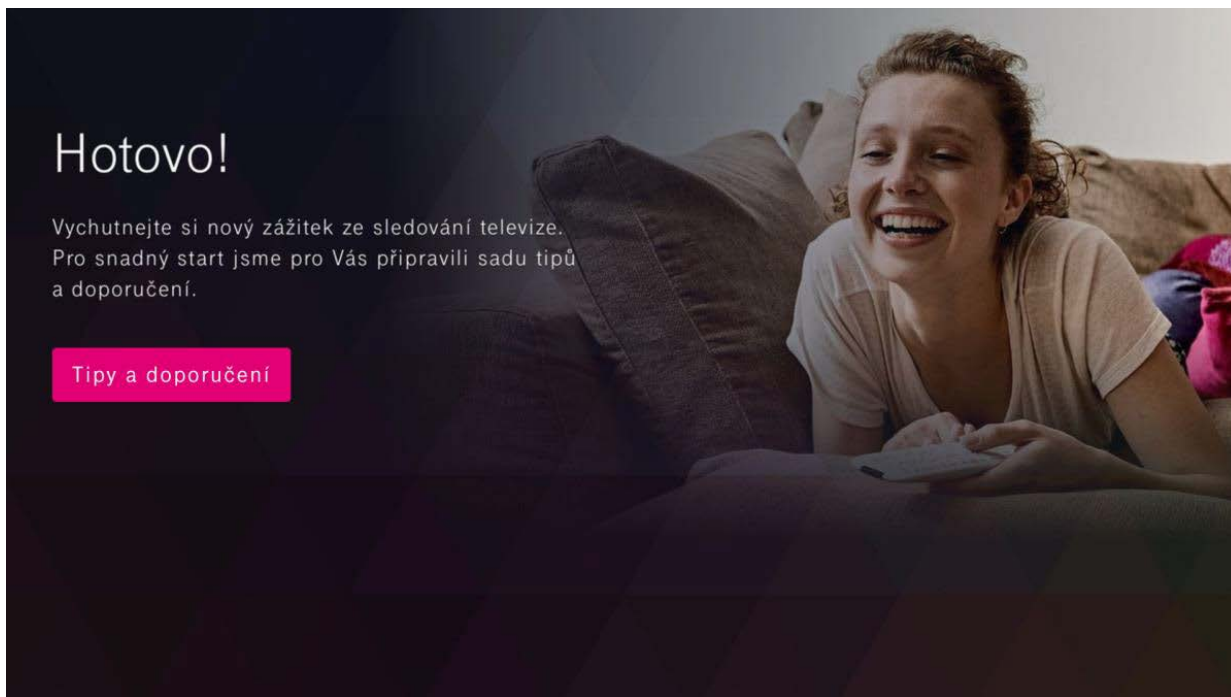

První spuštění a ovládání

Spuštění aplikace MAGENTA TV

Po spuštění aplikace u set-top boxu není vyžadováno přihlášení uživatelským jménem a heslem. Spustí se průvodce s **Tipy a doporučeními**.

Skvělé! Máte hotovo a vítá vás svět televizní zábavy.